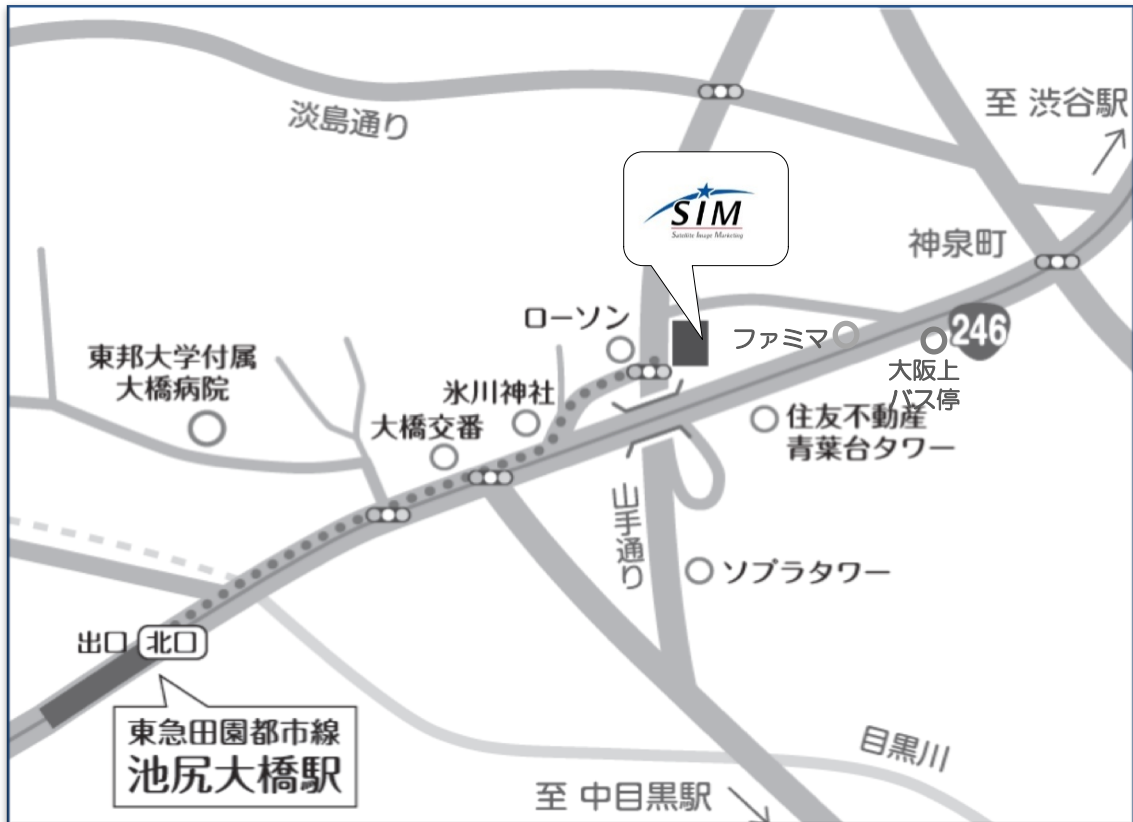

# 株式会社サテライトイメージマーケティング 案内図

住所 〒153-0042  
東京都目黒区青葉台4-9-6日本地図センタービル5F

電話番号 03-5738-8027  
FAX番号 03-5738-8026

## アクセス

### 東急田園都市線 池尻大橋駅から徒歩7分

北口出口（改札を出て左側へ）を出て、国道246号を渋谷方面に進みます。大橋交番を過ぎ、氷川神社の先を山手通りに繋がる左側の歩道（下り坂）を進むと山手通りに出ます。山手通りの横断歩道を渡った目の前左手の茶色のビル（ローソンの向い）が日本地図センタービルです。

### 渋谷駅からバスで10分

大坂上のバス停下車し、すぐ先の歩道橋を反対側へ渡り、左手のファミリーマートを越え下り坂（大坂）を進むと山手通りへ出ます。山手通りの左手の茶色のビルが日本地図センタービルです。